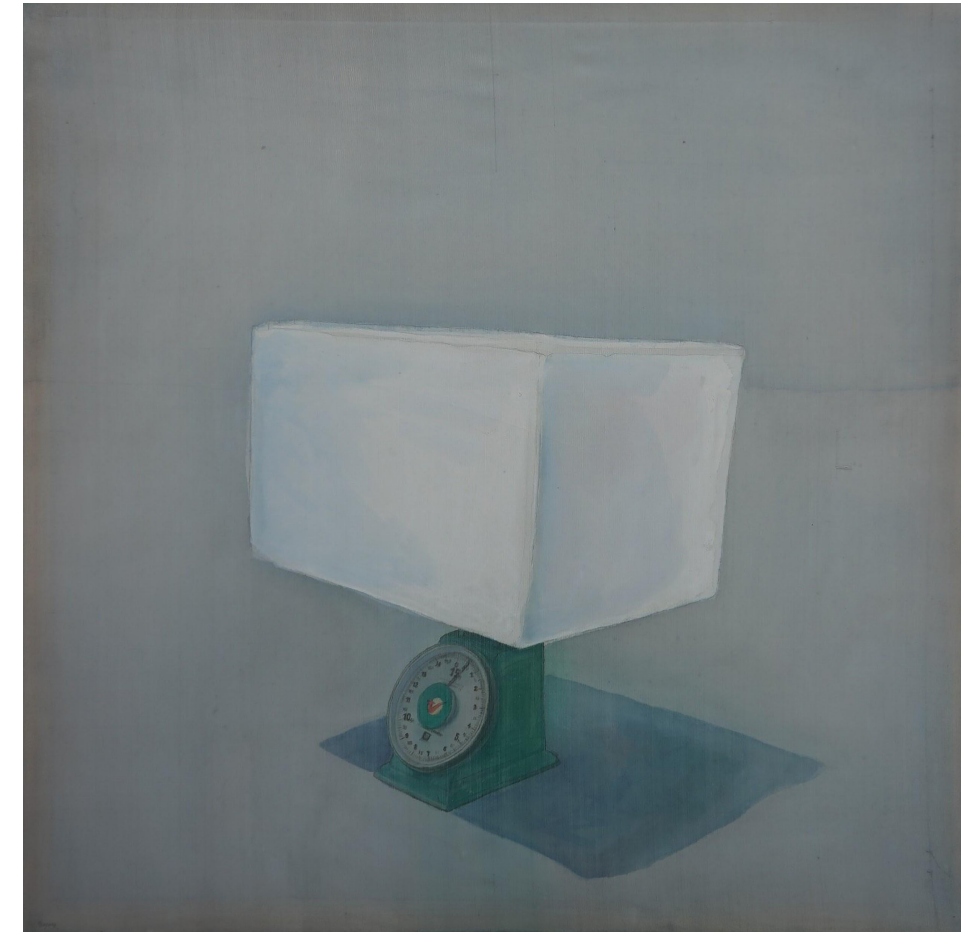

Trắng rỗng | Hollow white

Nguyễn Thị Diệp
2023

Màu nước, màu goat trên lụa | Watercolor,
gouache colour on silk
82 x 83cm

$2,860